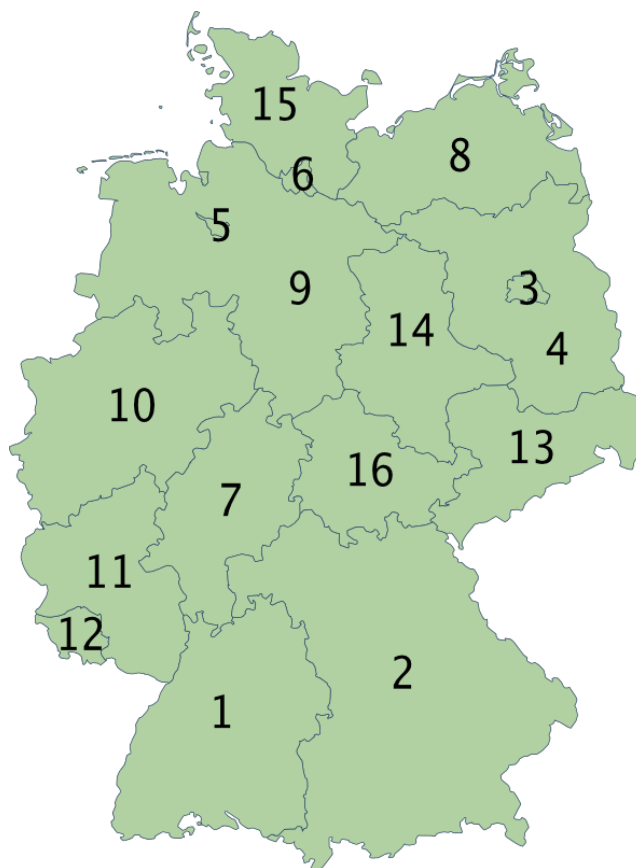

Zw'żkowa republika Nimska - Zwjazkowa republika N'ńska
Bundesrepublik Deutschland

Teresa Stübnerec

Deutsch	hornjoserbsce	dolnoserbski
1 Baden-Württemberg Stuttgart	Badensko-Württembergska Stuttgart	Baden-Württembergska Stuttgart
2 Bayern München	Bayerska Mnichow	Bayerska München
3 Berlin	Berlin	Barliń
4 Brandenburg Potsdam	Braniborska Podstupim	Bramborska Pódstupim
5 Bremen	Bremen	Bremen
6 Hamburg	Hamburg	Hamburg
7 Hessen Wiesbaden	Hessenska Wiesbaden	Hesseńska Wiesbaden
8 Mecklenburg-Vorpommern Schwerin	Mecklenburgsko-Předpomorska Schwerin	Mecklenburg-Předpomorska Zwërin
9 Niedersachsen Hannover	Delnja Sakska, Nizosakska Hannover	Dolnosakska Hannover
10 Nordrhein-Westfalen Düsseldorf	Sewjermorynsko-Westfalska Düsseldorf	Nordrhein-Westfalska Düsseldorf
11 Rheinland-Pfalz Mainz	Porynsko-Pfalzowska Mainz	Rheinland-Pfalcojska Mainz
12 Saarland Saarbrücken	Posaarska Saarbrücken	Saarlandska Saarbrücken
13 Sachsen Dresden	Sakska Drježdžany	Sakska Drježdžany
14 Sachsen-Anhalt Magdeburg	Saksko-Anhaltska Magdeburg (Džëwin)	Sakska-Anhaltska Magdeburg (Žëwin)
15 Schleswig-Holstein Kiel	Schleswigsko-Holsteinska Kiel	Schleswig-Holsteinska Kiel
16 Thüringen Erfurt	Durinska Erfurt	Durinska Erfurt